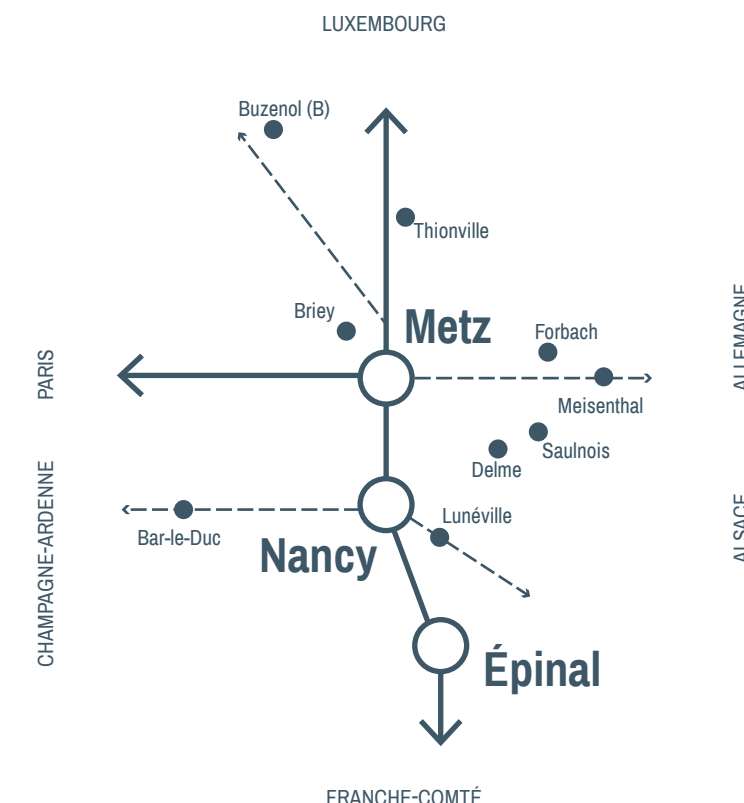

Nomade

Le Mètre Carré
contact.lemetre carre@gmail.com
www.lemetre carre.eu

Les yeux de l'ouïe - L'Est
+33 (0) 6 82 49 30 99
lesyeuxdelouie.est@gmail.com

plus vite
+33 (0) 6 89 79 40 01
association.plusvite@gmail.com
www.plusvite.org

Maison de l'Architecture de Lorraine
contact@maisondelarchi-lorraine.com
www.maisondelarchi-lorraine.com

Monstruosa
monstruosaedition@gmail.com
www.instagram.com/monstruosaedition

Asso 6WEAC
asso6weac@gmail.com
www.6-weekends-dart-contemporain.fr

Vous avez entre les mains le nouvel agenda du réseau LoRA.

37 exemplaires de cet agenda contiennent *Les éditions infiltrées* de l'agenda LoRA. Ce sont des éditions des membres du réseau, et cachées de façon aléatoire dans ces derniers. Vous n'avez pas trouvé d'édition dans votre agenda, vous aurez peut-être plus de chance dans le prochain agenda.
• À découvrir sur www.lora.fr

Les éditions infiltrées de l'agenda LoRA Insertion #2, invitation à Monstruosa *Agüera abierta*, Carolina Fonseca, (2020) © Imprimé en 80 exemplaires à Tirage à part, à Metz, sur papier Hahnemühle Photo Matt Fibre 200

• N'hésitez pas à nous dire si vous trouvez cette nouvelle édition !
#editioninfiltrée
une photo, un mail à contact@lora.fr

Les membres de la commission société et environnement du réseau LoRA ont travaillé à l'écriture du manifeste *Cultivons un art responsable* ! C'est un texte d'engagement pour un futur plus sobre, plus juste, plus solidaire et surtout plus vivable pour toutes et tous, au service de l'intérêt général. Vous pouvez en être signataire.
• À découvrir sur manifeste.lora.fr

Ils ont également rédigé la Charte d'engagement éco-résponsible qui a pour objectif de nous aider à devenir des acteur-trice-s culturelle-s vertueux-euses, tant sur le plan sociétal qu'environnemental.
• À découvrir sur lora.fr

Semaine de l'art contemporain du 10 au 19 septembre
De Bastogne en Belgique à Épinal dans les Vosges, les structures d'arts visuels de part et d'autres de la frontière s'accordent et s'engagent sur une semaine pour créer des temps forts dans le champ de l'art contemporain. À la rencontre des espaces, des équipes, des projets et des artistes, cette semaine consacrée à l'art contemporain est l'occasion de belles rencontres et de découvertes artistiques. Au plaisir de vous retrouver sur les différentes actions proposées durant cette semaine dédiée à l'art contemporain !
• Programme complet sur lora.fr

Bus de l'art
Dans le cadre de *La semaine de l'art contemporain*, plusieurs bus de l'art sont mis en place.
• Samedi 11 septembre : au départ de Metz en direction de Meisenthal
• Dimanche 12 septembre : au départ de Bastogne en direction de Metz et Brie
• Samedi 18 septembre : au départ de Lahaymeix en compagnie de l'artiste Noël Varoqui en direction de Nancy, Delme et Metz
• Dimanche 19 septembre : au départ de Metz en direction du Luxembourg belge
Info et résa sur lora.fr