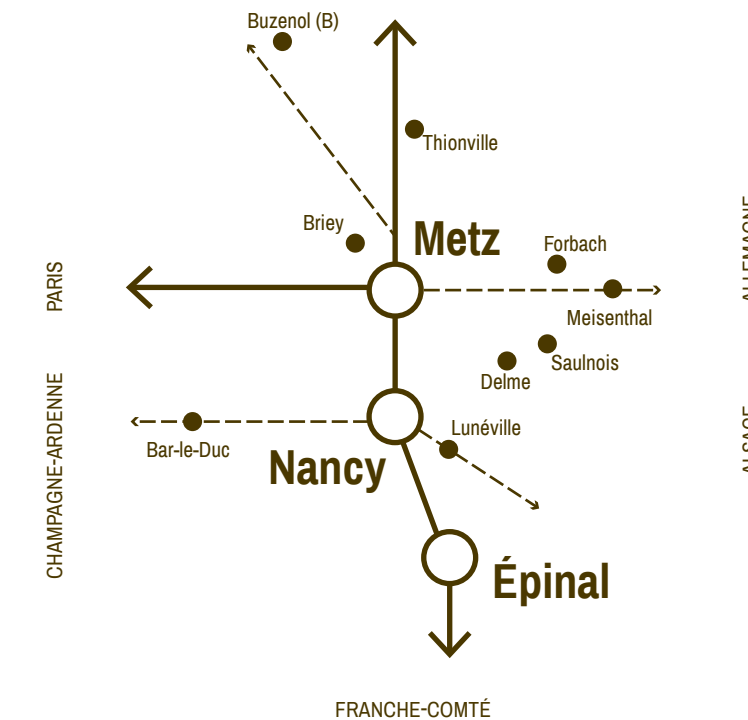

LUXEMBOURG